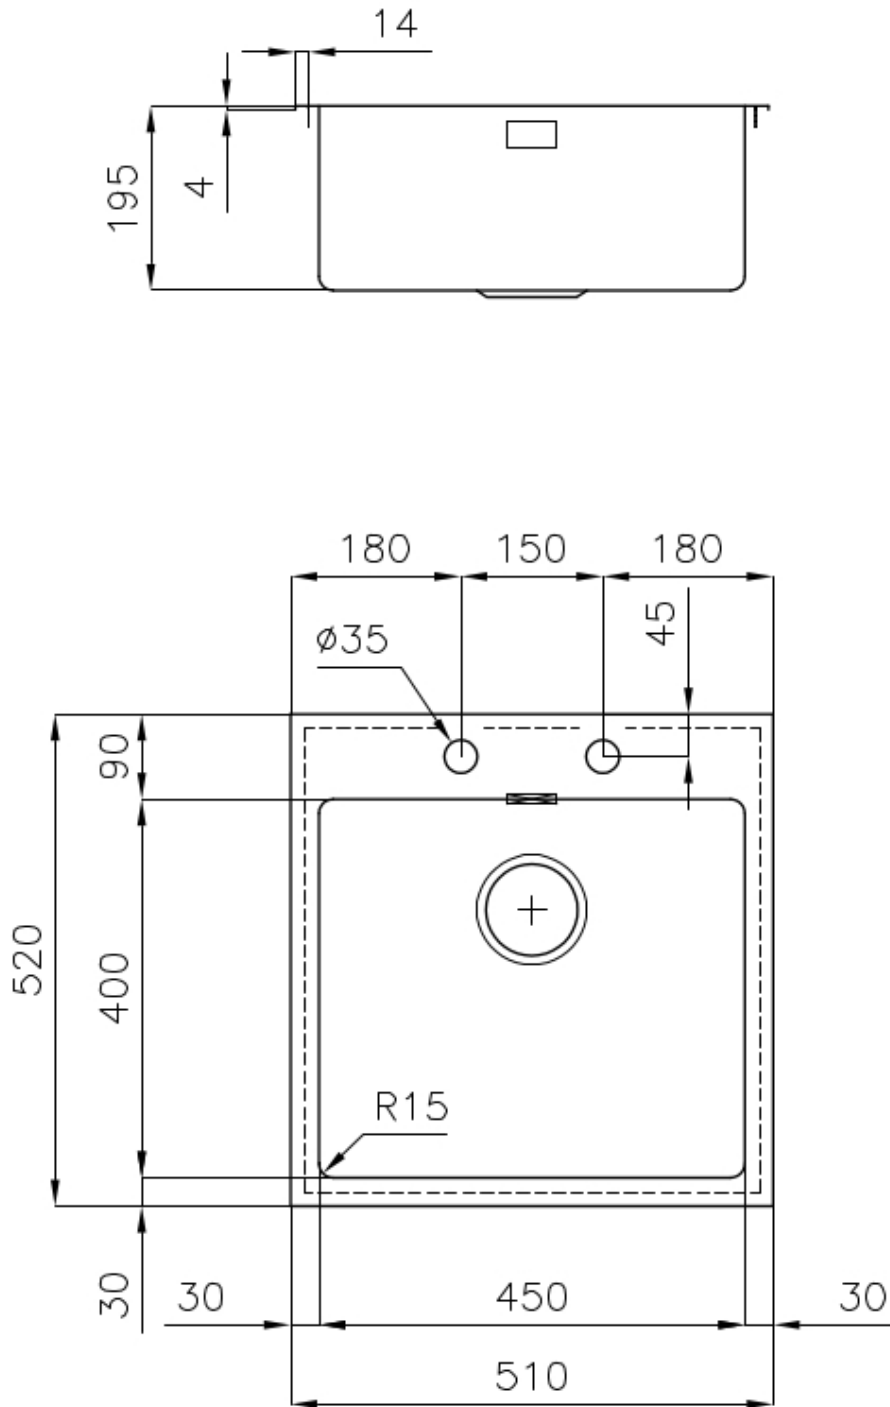

TIEFES BECKEN

Spülbecken, die dank einer fortschrittlichen Produktionstechnologie eine beachtliche Tiefe von mehr als 20 cm erreichen und eine große Kapazität und Zweckmäßigkeit bei allen Spülvorgängen bieten.

TECHNISCHE DATEN